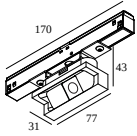

DELTALIGHT

SPM20 - PROFILE 2m

420 20 20 00 B

27732 9305 M20 - ARTUUR SL WALLWASH 930 DIM5