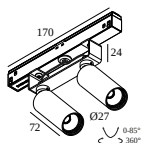

23314 9325 M20/M26H - SPY 272 93030 DIM5