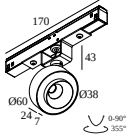

DELTALIGHT

SPM20 - PROFILE 2m

420 20 20 00 B

SPLITLINE M20/SHIFTLINE M26H - ODRON

26217 9205 M20/M26H - ODRON 1 92728/41 DIM5