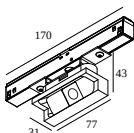

27732 9205 M20 - ARTUUR SL WALLWASH 927 DIM5