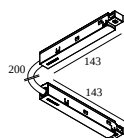

DELTALIGHT

SPM20 - PROFILE 2m

420 20 20 00 B

420 99 02 SPM - CONNECTOR 48V - 0-180°