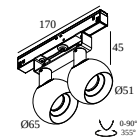

26719 9335 M20/M26H - BOWIE 2 93037 DIM5

SPLITLINE M20/SHIFTLINE M26H - HALOSCAN HP