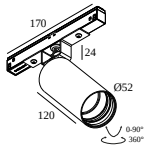

23422 9005 M20/M26H - SPY 39 WALLWASH SOFT 930 DIM5

SPLITLINE M20/SHIFTLINE M26H - SPY 52

23399 9025 M20/M26H - SPY 52 SOFT 93020 DIM5

DELTALIGHT

SPM20 - PROFILE 2m

420 20 20 00 B

23399 9035 M20/M26H - SPY 52 SOFT 93045 DIM5