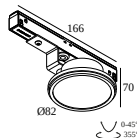

23144 9025 M20/M26H - HALOSCAN HP SOFT 93021 DIM5