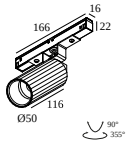

473 251 831 MDL M20/M26H - HEDRA 83015 MDL

SPLITLINE M20/SHIFTLINE M26H - HEDRA L