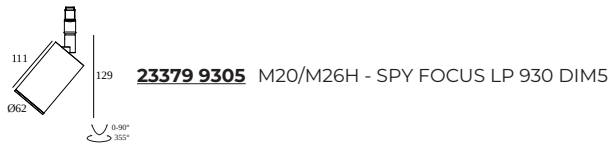

24636 9305 M20/M26H - SPY 66 WALLWASH 930 DIM5

SPLITLINE M20/SHIFTLINE M26H - SPY FOCUS

23379 9205 M20/M26H - SPY FOCUS LP 927 DIM5

DELTALIGHT

SPM20 - PROFILE 2m

420 20 20 00 B

SPLITLINE M20/SHIFTLINE M26H - TWEETER