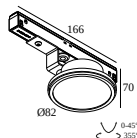

23144 9035 M20/M26H - HALOSCAN HP SOFT 93035 DIM5