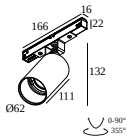

421 142 811 932 MDL M20/M26H - SPY 93033 MDL

SPLITLINE M20/SHIFTLINE M26H - SPY 27