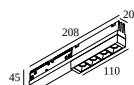

424 612 04 932 MDL M - DOT.COM M4 93032 MDL