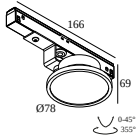

DELTALIGHT

SPM20 - PROFILE 2m

420 20 20 00 B

SPLITLINE M20/SHIFTLINE M26H - HALOSCAN MP

23138 9015 M20/M26H - HALOSCAN MP SOFT 93014 DIM5