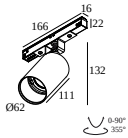

421 142 811 931 MDL M20/M26H - SPY 93018 MDL