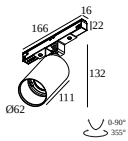

421 142 811 922 MDL M20/M26H - SPY 92733 MDL