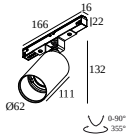

SPLITLINE M20/SHIFTLINE M26H - PUNK

471 151 811 921 MDL M20/M26H - PUNK 39 92745 MDL

DELTALIGHT

SPM20 - PROFILE 2m

420 20 20 00 B

471 151 811 931 MDL M20/M26H - PUNK 39 93045 MDL

SPLITLINE M20/SHIFTLINE M26H - SPY