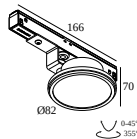

23144 9015 M20/M26H - HALOSCAN HP SOFT 93014 DIM5