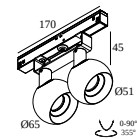

26719 9325 M20/M26H - BOWIE 2 93025 DIM5