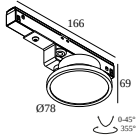

23138 9035 M20/M26H - HALOSCAN MP SOFT 93035 DIM5

SPLITLINE M20/SHIFTLINE M26H - HEDRA