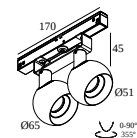

26719 9235 M20/M26H - BOWIE 2 92737 DIM5