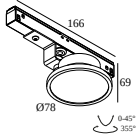

23138 9025 M20/M26H - HALOSCAN MP SOFT 93021 DIM5