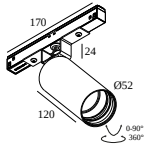

23422 9005 M20/M26H - SPY 39 WALLWASH SOFT 930 DIM5

SPLITLINE M20/SHIFTLINE M26H - SPY 52

23399 9025 M20/M26H - SPY 52 SOFT 93020 DIM5

DELTALIGHT

SPM20 - PROFILE 2m

420 20 20 00 B

23399 9035 M20/M26H - SPY 52 SOFT 93045 DIM5