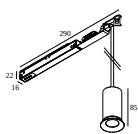

28814 9035 M - CUPPA C SOFT 93040 DIM5