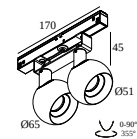

27732 9205 M20 - ARTUUR SL WALLWASH 927 DIM5

DELTALIGHT

SPM20 - PROFILE 2m

420 20 20 00 B

27732 9305 M20 - ARTUUR SL WALLWASH 930 DIM5

SPLITLINE M20 profile

420 20 30 00 SPM20 - PROFILE 3m

SPLITLINE M20/SHIFTLINE M26H - BOWIE