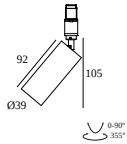

DELTALIGHT

SPM20 - PROFILE 2m

420 20 20 00 B

SPLITLINE M20/SHIFTLINE M26H - JUM-OH! 2R

29416 9225 M20/M26H - JUM-OH! 2R 92730 DIM5

29416 9325 M20/M26H - JUM-OH! 2R 93030 DIM5

SPLITLINE M20/SHIFTLINE M26H - JUM-OH! 4R

29418 9225 M20/M26H - JUM-OH! 4R 92730 DIM5

29418 9325 M20/M26H - JUM-OH! 4R 93030 DIM5

SPLITLINE M20/SHIFTLINE M26H - MICROSPY

---

421 122 812 921 MDL M20/M26H - MICROSPY 392 92724 MDL