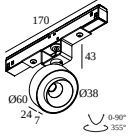

26217 9305 M20/M26H - ODRON 1 93028/41 DIM5

SPLITLINE M20/SHIFTLINE M26H - ODRON 2