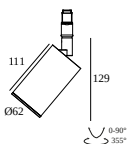

24636 9305 M20/M26H - SPY 66 WALLWASH 930 DIM5

SPLITLINE M20/SHIFTLINE M26H - SPY FOCUS

23379 9205 M20/M26H - SPY FOCUS LP 927 DIM5

DELTALIGHT

SPM20 - PROFILE 2m

420 20 20 00 B

SPLITLINE M20/SHIFTLINE M26H - TWEETER